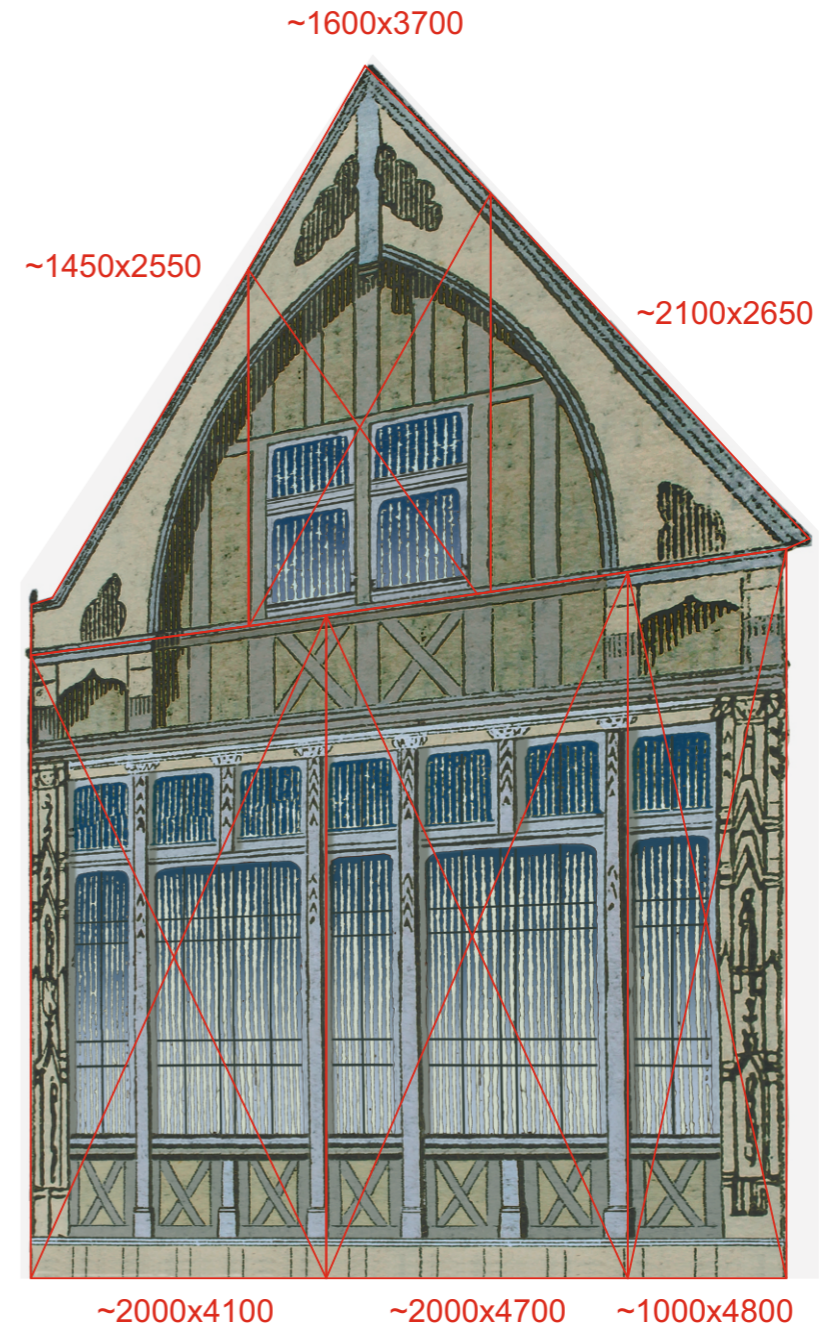

Jumta drukas laukums ~ 8,2 x 3,4m

**Anneles māja 6,6x6m**

**Tiroliešu māja 5x8m**

**Trepju vāzes 0,6x1,05m**  
2gab.

Ar sarkanu rādīti dekorācijas konstrukcijas gabalu izmēri un shēma - šiem drukas laukumiem jāparedz ap 150mm uzlaides, auduma aplocīšanai ap rāmjiem

**Laternu stabi 0,7x5m**  
2gab.

M=1:50  
A3

**Anneles istabas siena 7x9m**  
ar izgrieztu logu 1,67x2,4m

Ar sarkanu rādīti dekorācijas konstrukcijas gabalu izmēri un shēma - šiem drukas laukumiem jāparedz ap 150mm uzlaides, auduma aplocīšanai ap rāmjiem

**Pils kulises-K 3,2x12m**  
x 5 gab.

**Pils kulises-L 3,2x12m**  
x 5 gab.

Stiklojums un spogulis atzīmētajos konstrukcijas gabalos NAV JĀDRUKĀ!

M=1:50  
A3