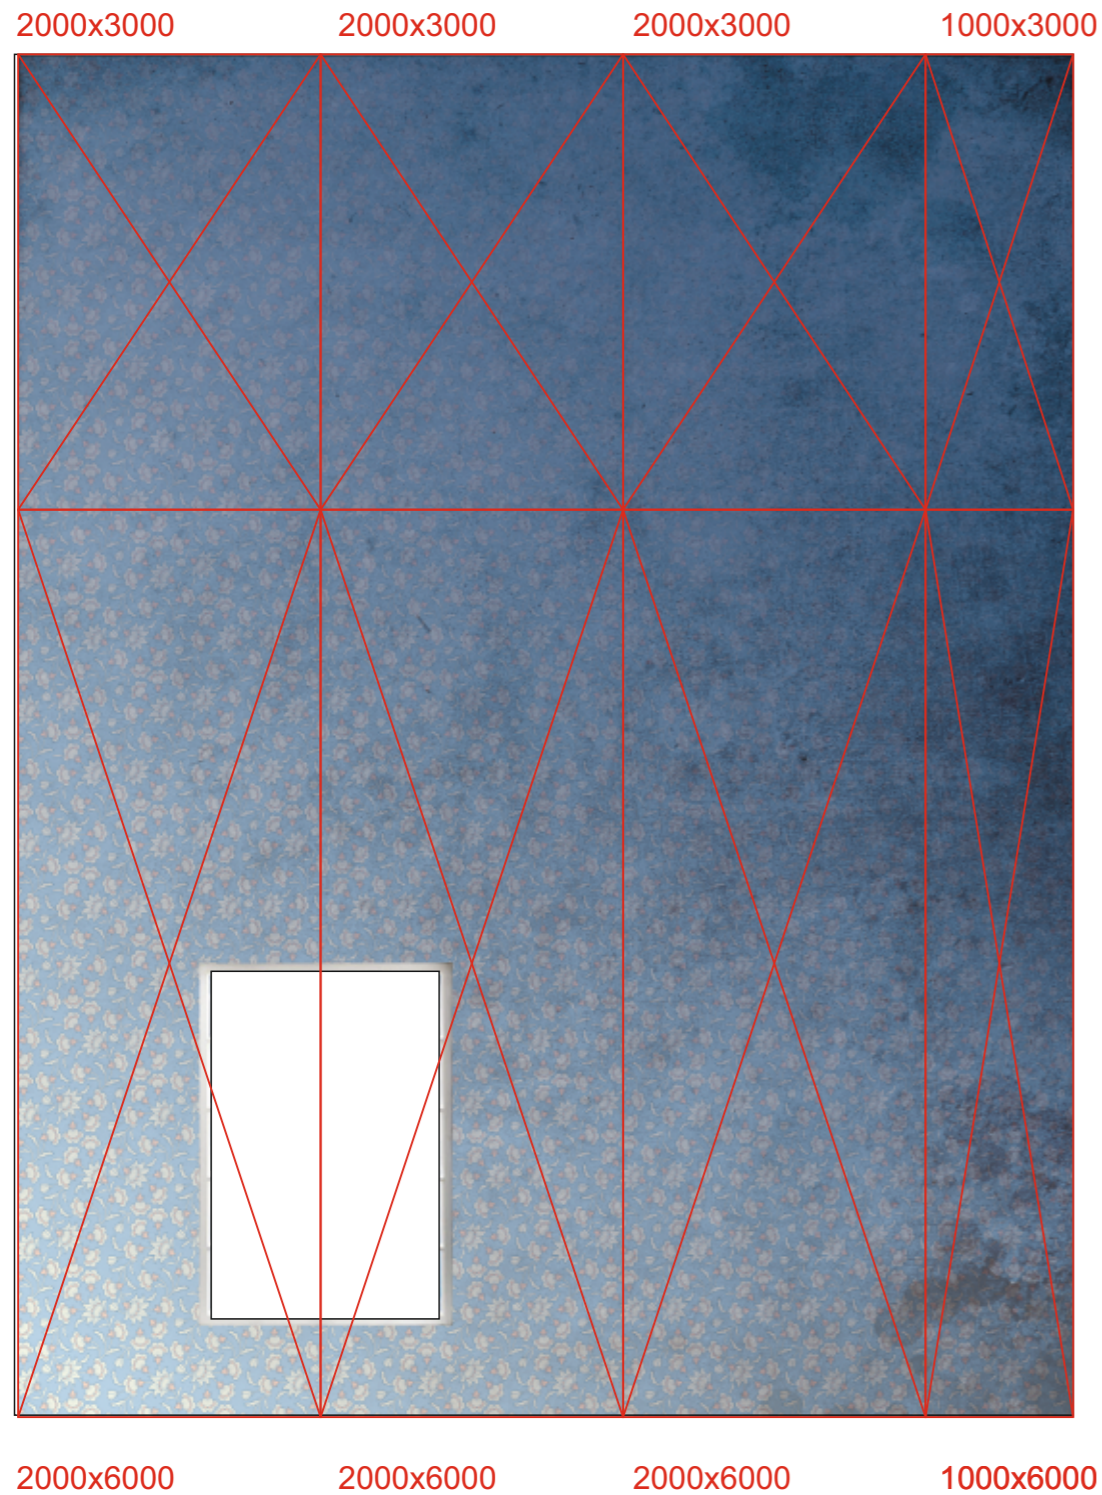

Jumta drukas laukums ~ 8,2 x 3,4m

**Anneles māja 6,6x6m**

**Tiroliešu māja 5x8m**

**Trepju vāzes 0,6x1,05m**  
2gab.

Ar sarkanu rādīti dekorācijas konstrukcijas gabalu izmēri un shēma - šiem drukas laukumiem jāparedz ap 150mm uzlaides, auduma aplocīšanai ap rāmjiem

**Laternu stabi 0,7x5m**  
2gab.

M=1:50  
A3

**Anneles istabas siena 7x9m**  
ar izgrieztu logu 1,67x2,4m

Ar sarkanu rādīti dekorācijas konstrukcijas gabalu izmēri un shēma - šiem drukas laukumiem jāparedz ap 150mm uzlaides, auduma aplocīšanai ap rāmjiem

**Pils kulises-K 3,2x12m**  
x 5 gab.

**Pils kulises-L 3,2x12m**  
x 5 gab.

Stiklojums un spogulis atzīmētajos konstrukcijas gabalos NAV JĀDRUKĀ!

M=1:50  
A3