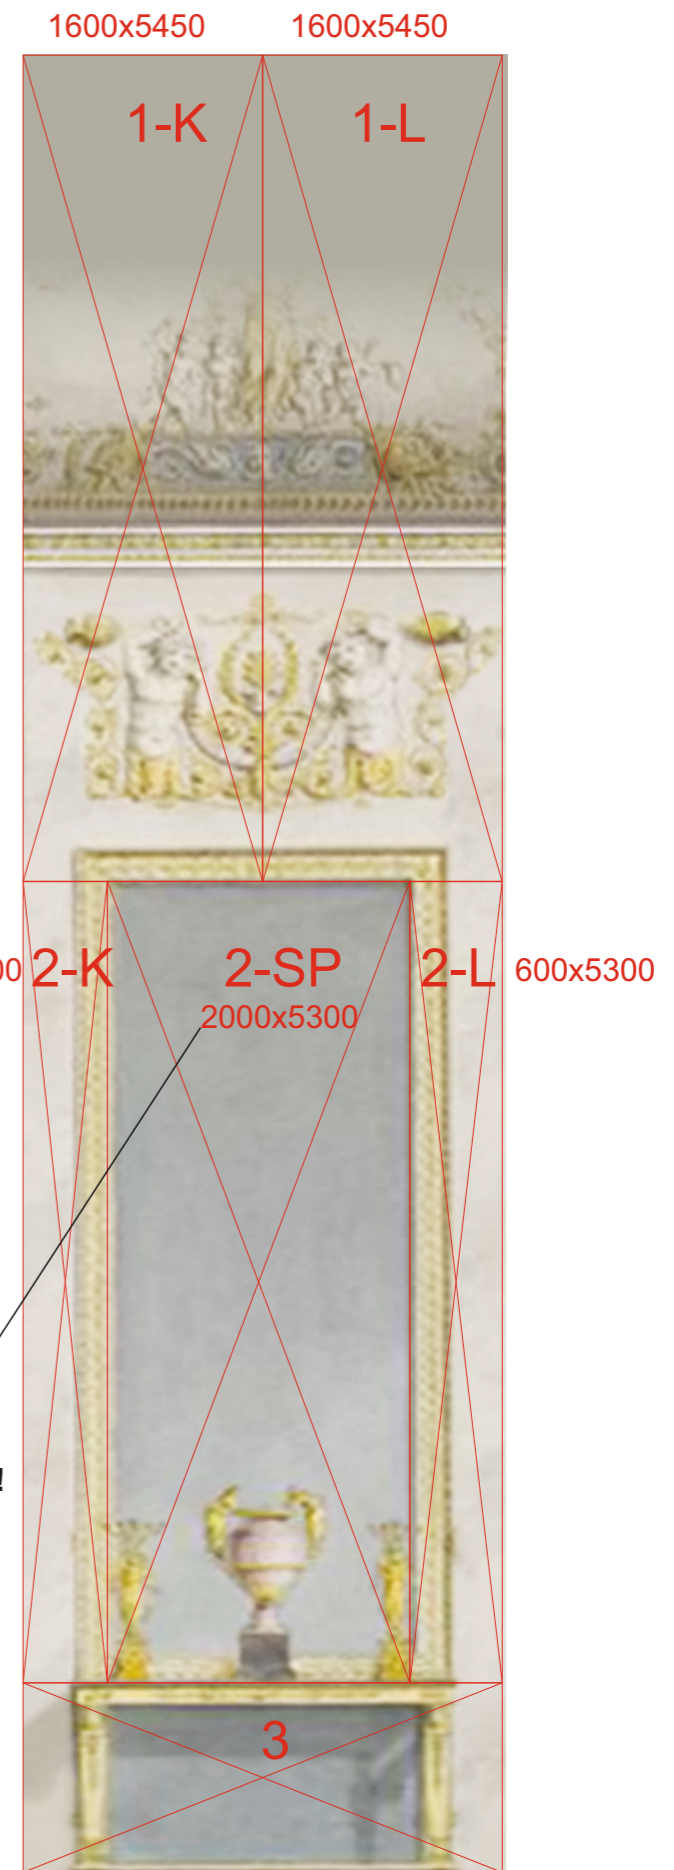

Jumta drukas laukums ~ 8,2 x 3,4m

**Anneles māja 6,6x6m**

**Tiroliešu māja 5x8m**

**Trepju vāzes 0,6x1,05m**  
2gab.

Ar sarkanu rādīti dekorācijas konstrukcijas gabalu izmēri un shēma - šiem drukas laukumiem jāparedz ap 150mm uzlaides, auduma aplocīšanai ap rāmjiem

**Laternu stabi 0,7x5m**  
2gab.

M=1:50  
A3

**Anneles istabas siena 7x9m**  
ar izgrieztu logu 1,67x2,4m

Ar sarkanu rādīti dekorācijas konstrukcijas gabalu izmēri un shēma - šiem drukas laukumiem jāparedz ap 150mm uzlaides, auduma aplocīšanai ap rāmjiem

**Pils kulises-K 3,2x12m**  
x 5 gab.

**Pils kulises-L 3,2x12m**  
x 5 gab.

Stiklojums un spogulis atzīmētajos konstrukcijas gabalos NAV JĀDRUKĀ!

M=1:50  
A3