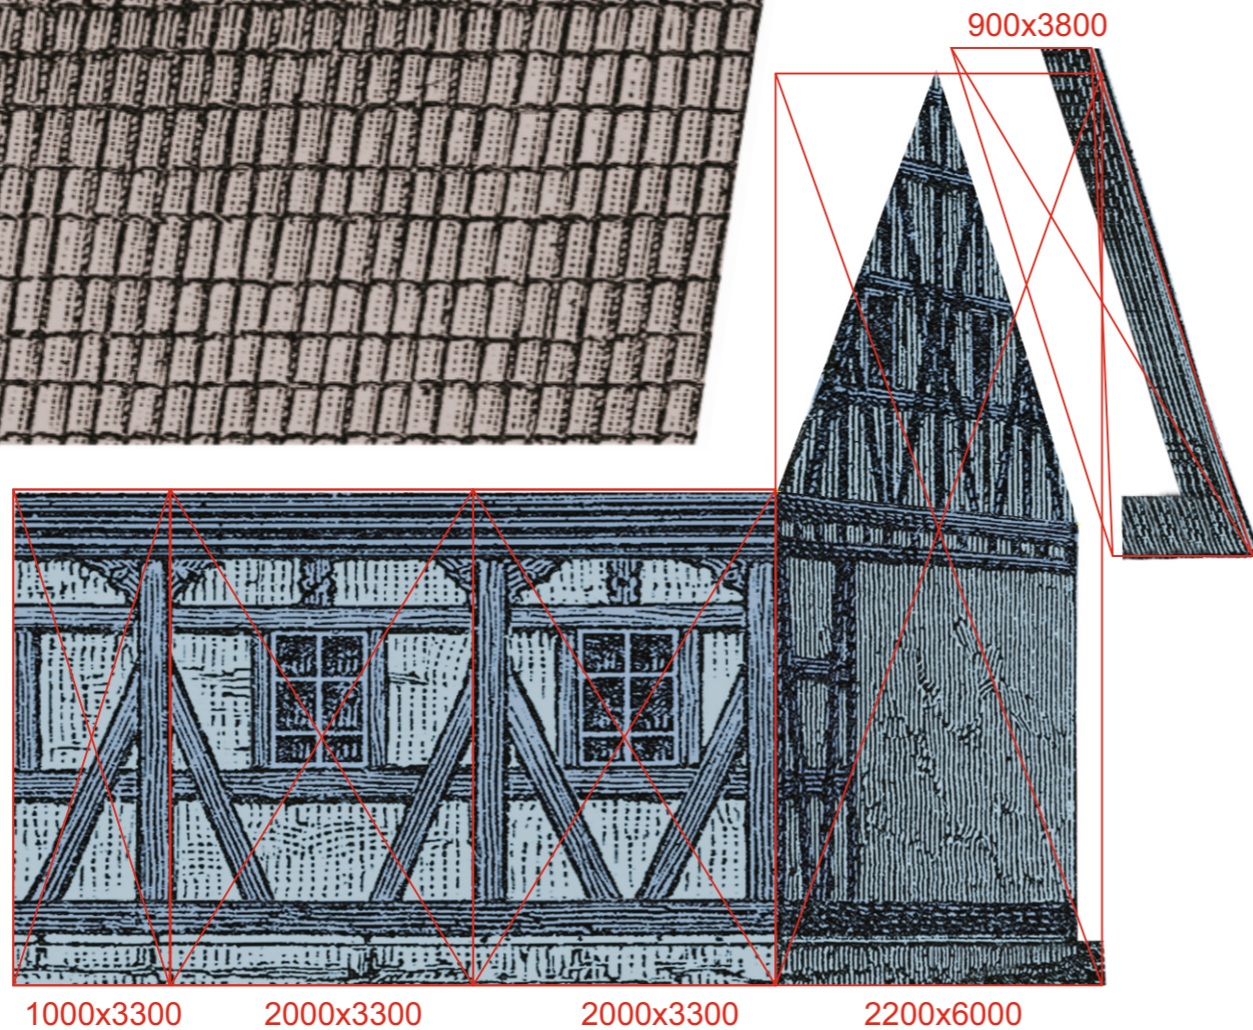

Jumta drukas laukums ~ 8,2 x 3,4m

**Anneles māja 6,6x6m**

**Tiroliešu māja 5x8m**

**Trepju vāzes 0,6x1,05m**  
2gab.

Ar sarkanu rādīti dekorācijas konstrukcijas gabalu izmēri un shēma - šiem drukas laukumiem jāparedz ap 150mm uzlaides, auduma aplocīšanai ap rāmjiem

**Laternu stabi 0,7x5m**  
2gab.

M=1:50  
A3

**Anneles istabas siena 7x9m**  
ar izgrieztu logu 1,67x2,4m

Ar sarkanu rādīti dekorācijas konstrukcijas gabalu izmēri un shēma - šiem drukas laukumiem jāparedz ap 150mm uzlaides, auduma aplocīšanai ap rāmjiem

**Pils kulises-K 3,2x12m**  
x 5 gab.

**Pils kulises-L 3,2x12m**  
x 5 gab.

Stiklojums un spogulis atzīmētajos konstrukcijas gabalos NAV JĀDRUKĀ!

M=1:50  
A3